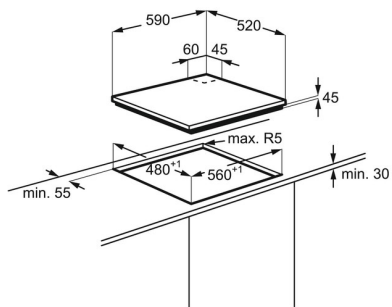

Specifikacija izdelka

Mere (ŠxG) v mm	590x520
Vrsta okvirja	brez okvirja ali poseben dizajn
Upravljanje	na steklu
Funkcije upravljanja	ne
Skupna priključna moč (plin) (W)	8000
Varnost kuhalne plošče	termostatski ventil
Vgradne mere (VXŠXG) v mm	40x560x480
Doseg rezanja	10
Dolžina kabla (m)	1.1
Levo spredaj- moč/premer	1000W/65mm
Zadaj-moč/premer	3000W/100mm
Desno spredaj-moč/premer	2000W/80mm
Desno zada-moč/premer	2000W/80mm
Indikator toplote	ne
PNC koda	949640515
Product Partner Code	All Open

PSGBHO120D000032